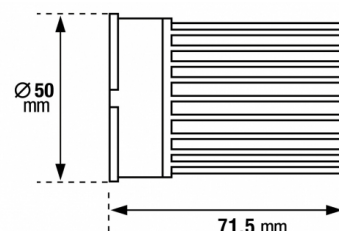

Données générales

DURÉE DE VIE (HRS)	50 000
CYCLE D'ALLUMAGE	100 000
NOMBRE OU TYPE DE LED	COB
ALLUMAGE INSTANTANÉ	OUI

Données électriques

PUISSANCE	13W
ÉQUIVALENCE DE PUISSANCE	71W
TENSION	220-240V
POSSIBILITÉ DE VARIATION	OUI
FACTEUR DE PUISSANCE	0,9
FRÉQUENCE DE FONCTIONNEMENT	50-60 HZ

Données géométriques

HAUTEUR	71,5mm
DIAMÈTRE EXTERNE	50mm

Données photométriques

IRC	>82
INTENSITÉ LUMINEUSE	1 100lm
ANGLE DE FAISCEAU	60°
EFFICACITÉ LUMINEUSE	84,6lm/w
TEMPÉRATURE COULEUR	4000K

Données mécaniques / Option