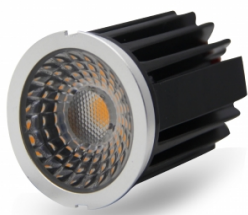

GALFIN

Réf. MD13063

MODULE LED COB SAWU ANTI EBLOUISSEMENT GALFIN 13W 4000K, 1100LM 60° DIM

SPOTS

- Optique anti-éblouissement
- Optique changeable pour changement d'angle de diffusion de la lumière
- Dissipateur thermique aluminium
- IRC >82
- Dimmable
- Driver déporté fourni
- Compatible Colerette GALFIN

Données générales

DURÉE DE VIE (HRS)	50 000
CYCLE D'ALLUMAGE	100 000
NOMBRE OU TYPE DE LED	COB
ALLUMAGE INSTANTANÉ	OUI

Données électriques

PUISSANCE	13W
ÉQUIVALENCE DE PUISSANCE	71W
TENSION	220-240V
POSSIBILITÉ DE VARIATION	OUI
FACTEUR DE PUISSANCE	0,9
FRÉQUENCE DE FONCTIONNEMENT	50-60 HZ

Données géométriques

HAUTEUR	71,5mm
DIAMÈTRE EXTERNE	50mm

Données photométriques

IRC	>82
INTENSITÉ LUMINEUSE	1 100lm
ANGLE DE FAISCEAU	60°
EFFICACITÉ LUMINEUSE	84,6lm/w
TEMPÉRATURE COULEUR	4000K

Données mécaniques / Option