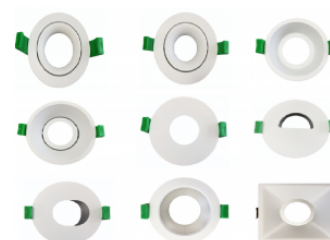

GALFIN

Réf. MD13063

MODULE LED COB SAWU ANTI EBLOUISSEMENT GALFIN 13W 4000K, 1100LM 60° DIM

SPOTS

- Optique anti-éblouissement
- Optique changeable pour changement d'angle de diffusion de la lumière
- Dissipateur thermique aluminium
- IRC >82
- Dimmable
- Driver déporté fourni
- Compatible Colerette GALFIN

Données géométriques

HAUTEUR	71,5mm
DIAMÈTRE EXTERNE	50mm

Données photométriques

IRC	>82
INTENSITÉ LUMINEUSE	1 100lm
ANGLE DE FAISCEAU	60°
EFFICACITÉ LUMINEUSE	84,6lm/w
TEMPÉRATURE COULEUR	4000K

Données mécaniques / Option