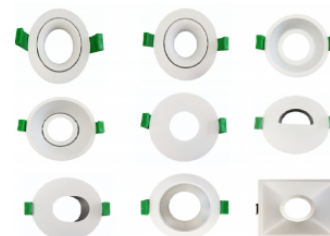

GALFIN

Réf. MD13003

MODULE LED COB SAWU ANTI EBLOUISSEMENT GALFIN 13W 4000K, 1100LM 36° DIM

SPOTS

Optique anti-éblouissement
Optique changeable pour changement d'angle de diffusion de la lumière
Dissipateur thermique aluminium
IRC >82
Dimmable
Driver déporté fourni
Compatible Colerette GALFIN

Données géométriques

HAUTEUR	71,5mm
DIAMÈTRE EXTERNE	50mm

Données photométriques

IRC	>82
INTENSITÉ LUMINEUSE	1 100lm
ANGLE DE FAISCEAU	36°
EFFICACITÉ LUMINEUSE	84,6lm/w
TEMPÉRATURE COULEUR	4000K

Données mécaniques / Option