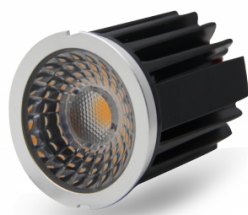

GALFIN

Réf. MD13003

MODULE LED COB SAWU ANTI EBLOUISSEMENT GALFIN 13W 4000K, 1100LM 36° DIM

SPOTS

Optique anti-éblouissement
Optique changeable pour changement d'angle de diffusion de la lumière
Dissipateur thermique aluminium
IRC >82
Dimmable
Driver déporté fourni
Compatible Colerette GALFIN

Données générales

DURÉE DE VIE (HRS)	50 000
CYCLE D'ALLUMAGE	100 000
NOMBRE OU TYPE DE LED	COB
ALLUMAGE INSTANTANÉ	OUI

Données électriques

PUISSANCE	13W
ÉQUIVALENCE DE PUISSANCE	71W
TENSION	220-240V
POSSIBILITÉ DE VARIATION	OUI
FACTEUR DE PUISSANCE	0,9
FRÉQUENCE DE FONCTIONNEMENT	50-60 HZ

Données géométriques

HAUTEUR	71,5mm
DIAMÈTRE EXTERNE	50mm

Données photométriques

IRC	>82
INTENSITÉ LUMINEUSE	1 100lm
ANGLE DE FAISCEAU	36°
EFFICACITÉ LUMINEUSE	84,6lm/w
TEMPÉRATURE COULEUR	4000K

Données mécaniques / Option