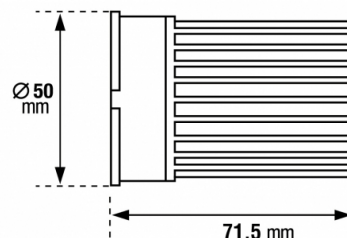

Données générales

DURÉE DE VIE (HRS)	50 000
CYCLE D'ALLUMAGE	100 000
NOMBRE OU TYPE DE LED	COB
ALLUMAGE INSTANTANÉ	OUI

Données électriques

PUISSANCE	13W
ÉQUIVALENCE DE PUISSANCE	71W
TENSION	220-240V
POSSIBILITÉ DE VARIATION	OUI
FACTEUR DE PUISSANCE	0,9
FRÉQUENCE DE FONCTIONNEMENT	50-60 HZ

Données géométriques

HAUTEUR	71,5mm
DIAMÈTRE EXTERNE	50mm

Données photométriques

IRC	>82
INTENSITÉ LUMINEUSE	1 100lm
ANGLE DE FAISCEAU	36°
EFFICACITÉ LUMINEUSE	84,6lm/w
TEMPÉRATURE COULEUR	4000K

Données mécaniques / Option