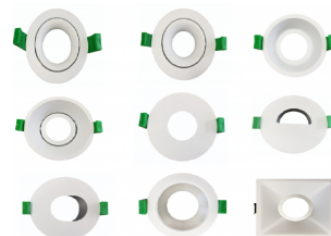

GALFIN

Réf. MD13001

MODULE LED COB SAWU ANTI EBLOUISSEMENT GALFIN 13W 2700K, 1000LM 36° DIM

SPOTS

Optique anti-éblouissement
Optique changeable pour changement d'angle de diffusion de la lumière
Dissipateur thermique aluminium
IRC >82
Dimmable
Driver déporté fourni
Compatible Colerette GALFIN

Données géométriques

HAUTEUR	71,5mm
DIAMÈTRE EXTERNE	50mm

Données photométriques

IRC	>82
INTENSITÉ LUMINEUSE	1 000lm
ANGLE DE FAISCEAU	36°
EFFICACITÉ LUMINEUSE	77lm/w
TEMPÉRATURE COULEUR	2700K

Données mécaniques / Option