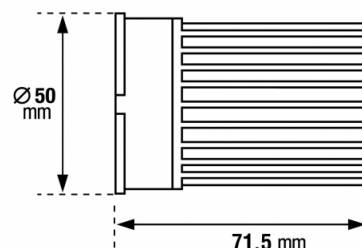

Données générales

DURÉE DE VIE (HRS)	50 000
CYCLE D'ALLUMAGE	100 000
NOMBRE OU TYPE DE LED	COB
ALLUMAGE INSTANTANÉ	OUI

Données électriques

PUISSANCE	13W
ÉQUIVALENCE DE PUISSANCE	66W
TENSION	220-240V
POSSIBILITÉ DE VARIATION	OUI
FACTEUR DE PUISSANCE	0,9
FRÉQUENCE DE FONCTIONNEMENT	50-60 HZ

Données géométriques

HAUTEUR	71,5mm
DIAMÈTRE EXTERNE	50mm

Données photométriques

IRC	>82
INTENSITÉ LUMINEUSE	1 000lm
ANGLE DE FAISCEAU	36°
EFFICACITÉ LUMINEUSE	77lm/w
TEMPÉRATURE COULEUR	2700K

Données mécaniques / Option