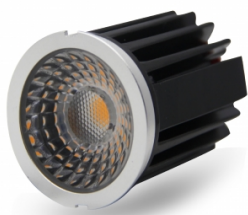

GALFIN

Réf. MD13001

MODULE LED COB SAWU ANTI EBLOUISSEMENT GALFIN 13W 2700K, 1000LM 36° DIM

SPOTS

Optique anti-éblouissement
Optique changeable pour changement d'angle de diffusion de la lumière
Dissipateur thermique aluminium
IRC >82
Dimmable
Driver déporté fourni
Compatible Colerette GALFIN

Données générales

DURÉE DE VIE (HRS)	50 000
CYCLE D'ALLUMAGE	100 000
NOMBRE OU TYPE DE LED	COB
ALLUMAGE INSTANTANÉ	OUI

Données électriques

PUISSANCE	13W
ÉQUIVALENCE DE PUISSANCE	66W
TENSION	220-240V
POSSIBILITÉ DE VARIATION	OUI
FACTEUR DE PUISSANCE	0,9
FRÉQUENCE DE FONCTIONNEMENT	50-60 HZ

Données géométriques

HAUTEUR	71,5mm
DIAMÈTRE EXTERNE	50mm

Données photométriques

IRC	>82
INTENSITÉ LUMINEUSE	1 000lm
ANGLE DE FAISCEAU	36°
EFFICACITÉ LUMINEUSE	77lm/w
TEMPÉRATURE COULEUR	2700K

Données mécaniques / Option