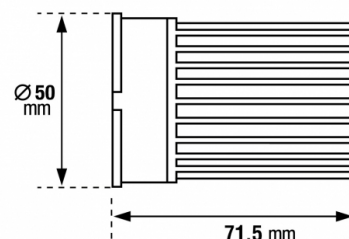

Données générales

DURÉE DE VIE (HRS)	50 000
CYCLE D'ALLUMAGE	100 000
NOMBRE OU TYPE DE LED	COB
ALLUMAGE INSTANTANÉ	OUI

Données électriques

PUISSANCE	9W
ÉQUIVALENCE DE PUISSANCE	52W
TENSION	220-240V
POSSIBILITÉ DE VARIATION	OUI
FACTEUR DE PUISSANCE	0.9
FRÉQUENCE DE FONCTIONNEMENT	50-60 HZ

Données géométriques

HAUTEUR	71,5mm
DIAMÈTRE EXTERNE	50mm

Données photométriques

IRC	>82
INTENSITÉ LUMINEUSE	730lm
ANGLE DE FAISCEAU	36°
EFFICACITÉ LUMINEUSE	81lm/w
TEMPÉRATURE COULEUR	4000K

Données mécaniques / Option