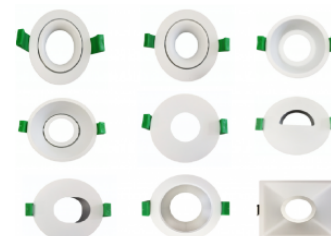

GALFIN

Réf. MD90003

MODULE LED COB SAWU ANTI EBLOUISSEMENT GALFIN 9W 4000K, 730LM 36° DIM

SPOTS

Optique anti-éblouissement
Optique changeable pour changement d'angle de diffusion de la lumière
Dissipateur thermique aluminium
IRC >82
Dimmable
Driver déporté fourni
Compatible Colerette GALFIN

Données géométriques

HAUTEUR	71,5mm
DIAMÈTRE EXTERNE	50mm

Données photométriques

IRC	>82
INTENSITÉ LUMINEUSE	730lm
ANGLE DE FAISCEAU	36°
EFFICACITÉ LUMINEUSE	81lm/w
TEMPÉRATURE COULEUR	4000K

Données mécaniques / Option