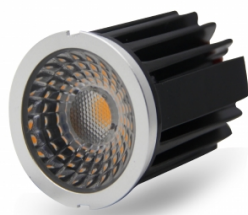

GALFIN

Réf. MD90003

MODULE LED COB SAWU ANTI EBLOUISSEMENT GALFIN 9W 4000K, 730LM 36° DIM

SPOTS

Optique anti-éblouissement
Optique changeable pour changement d'angle de diffusion de la lumière
Dissipateur thermique aluminium
IRC >82
Dimmable
Driver déporté fourni
Compatible Colerette GALFIN

Données générales

DURÉE DE VIE (HRS)	50 000
CYCLE D'ALLUMAGE	100 000
NOMBRE OU TYPE DE LED	COB
ALLUMAGE INSTANTANÉ	OUI

Données électriques

PUISSANCE	9W
ÉQUIVALENCE DE PUISSANCE	52W
TENSION	220-240V
POSSIBILITÉ DE VARIATION	OUI
FACTEUR DE PUISSANCE	0.9
FRÉQUENCE DE FONCTIONNEMENT	50-60 HZ

Données géométriques

HAUTEUR	71,5mm
DIAMÈTRE EXTERNE	50mm

Données photométriques

IRC	>82
INTENSITÉ LUMINEUSE	730lm
ANGLE DE FAISCEAU	36°
EFFICACITÉ LUMINEUSE	81lm/w
TEMPÉRATURE COULEUR	4000K

Données mécaniques / Option