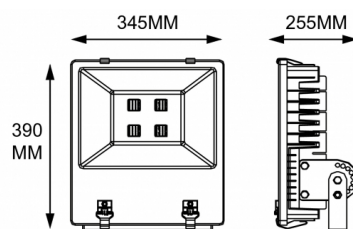

fiche éditée le 22/12/2024