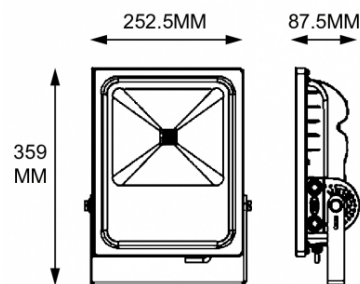

fiche éditée le 22/12/2024