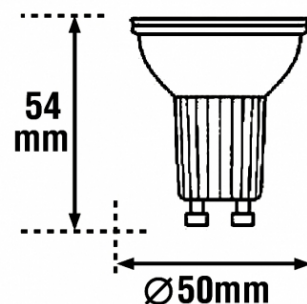

fiche éditée le 21/12/2024