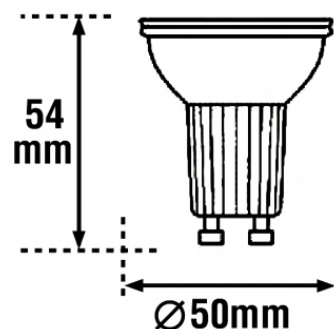

fiche éditée le 30/12/2024