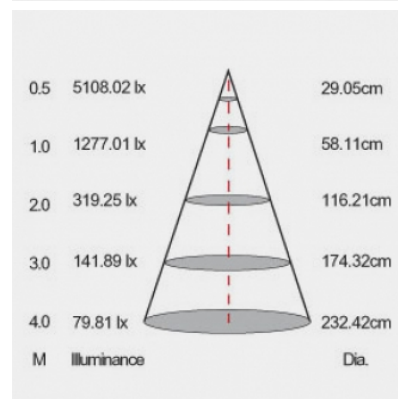

Données électriques

PUISSANCE	5W
ÉQUIVALENCE DE PUISSANCE	51W
TENSION	220-240V
POSSIBILITÉ DE VARIATION	NON
FACTEUR DE PUISSANCE	0,5
FRÉQUENCE DE FONCTIONNEMENT	50-60 HZ

Données géométriques

LONGUEUR	58mm
DIAMÈTRE EXTERNE	50mm

Données photométriques

IRC	>80
INTENSITÉ LUMINEUSE	350lm
ANGLE DE FAISCEAU	35°
EFFICACITÉ LUMINEUSE	70lm/w
TEMPÉRATURE COULEUR	3000K

Données mécaniques / Option

fiche éditée le 13/03/2025