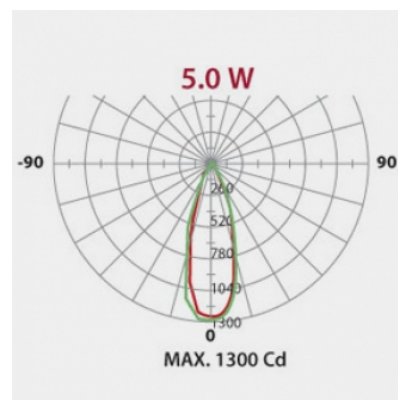

GALFIN

Réf. L92001

GALFIN LED PAR16 GU10 COB 5W 3000K 350LM 35°

AMPOULES

Excellent Rapport Qualité prix, un éclairage COB, monoled pour un excellent rendu.

Données générales

CULOT	GU10
DURÉE DE VIE (HRS)	30 000
CYCLE D'ALLUMAGE	15 000
FINITION	Blanc
NOMBRE OU TYPE DE LED	COB
ALLUMAGE INSTANTANÉ	OUI

Données électriques

PUISSANCE	5W
ÉQUIVALENCE DE PUISSANCE	51W
TENSION	220-240V
POSSIBILITÉ DE VARIATION	NON
FACTEUR DE PUISSANCE	0,5
FRÉQUENCE DE FONCTIONNEMENT	50-60 HZ

Données géométriques

LONGUEUR	58mm
DIAMÈTRE EXTERNE	50mm

Données photométriques

IRC	>80
INTENSITÉ LUMINEUSE	350lm
ANGLE DE FAISCEAU	35°
EFFICACITÉ LUMINEUSE	70lm/w
TEMPÉRATURE COULEUR	3000K

Données mécaniques / Option

fiche éditée le 11/03/2025