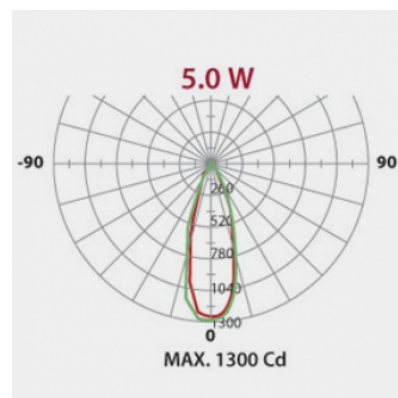

GALFIN

Réf. L92001

GALFIN LED PAR16 GU10 COB 5W 3000K 350LM 35°

AMPOULES

Excellent Rapport Qualité prix, un éclairage COB, monoled pour un excellent rendu.

Données générales

CULOT	GU10
DURÉE DE VIE (HRS)	30 000
CYCLE D'ALLUMAGE	15 000
FINITION	Blanc
NOMBRE OU TYPE DE LED	COB
ALLUMAGE INSTANTANÉ	OUI

Données électriques

PUISSANCE	5W
ÉQUIVALENCE DE PUISSANCE	51W
TENSION	220-240V
POSSIBILITÉ DE VARIATION	NON
FACTEUR DE PUISSANCE	0,5
FRÉQUENCE DE FONCTIONNEMENT	50-60 HZ

Données géométriques

LONGUEUR	58mm
DIAMÈTRE EXTERNE	50mm

Données photométriques

IRC	>80
INTENSITÉ LUMINEUSE	350lm
ANGLE DE FAISCEAU	35°
EFFICACITÉ LUMINEUSE	70lm/w
TEMPÉRATURE COULEUR	3000K

Données mécaniques / Option

fiche éditée le 13/03/2025