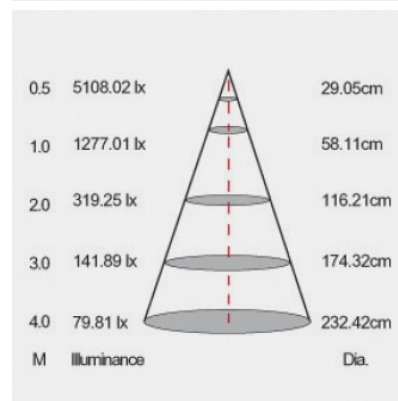

Données électriques

PUISSANCE	5W
ÉQUIVALENCE DE PUISSANCE	51W
TENSION	220-240V
POSSIBILITÉ DE VARIATION	NON
FACTEUR DE PUISSANCE	0,5
FRÉQUENCE DE FONCTIONNEMENT	50-60 HZ

Données géométriques

LONGUEUR	58mm
DIAMÈTRE EXTERNE	50mm

Données photométriques

IRC	>80
INTENSITÉ LUMINEUSE	350lm
ANGLE DE FAISCEAU	35°
EFFICACITÉ LUMINEUSE	70lm/w
TEMPÉRATURE COULEUR	3000K

Données mécaniques / Option

fiche éditée le 11/03/2025