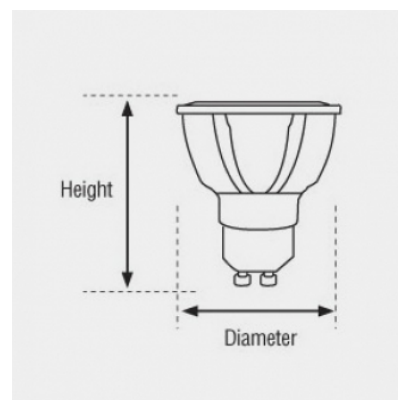

Données électriques

PUISSANCE	5W
ÉQUIVALENCE DE PUISSANCE	51W
TENSION	220-240V
POSSIBILITÉ DE VARIATION	NON
FACTEUR DE PUISSANCE	0,5
FRÉQUENCE DE FONCTIONNEMENT	50-60 HZ

Données géométriques

LONGUEUR	58mm
DIAMÈTRE EXTERNE	50mm

Données photométriques

IRC	>80
INTENSITÉ LUMINEUSE	350lm
ANGLE DE FAISCEAU	35°
EFFICACITÉ LUMINEUSE	70lm/w
TEMPÉRATURE COULEUR	3000K

Données mécaniques / Option

fiche éditée le 13/03/2025