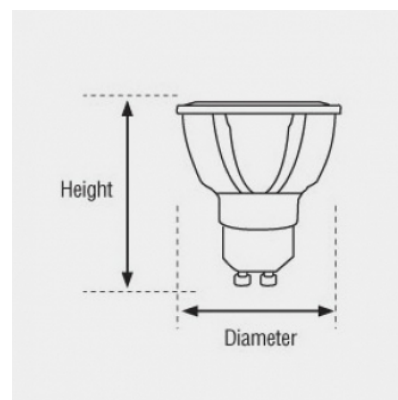

Données électriques

PUISSANCE	5W
ÉQUIVALENCE DE PUISSANCE	51W
TENSION	220-240V
POSSIBILITÉ DE VARIATION	NON
FACTEUR DE PUISSANCE	0,5
FRÉQUENCE DE FONCTIONNEMENT	50-60 HZ

Données géométriques

LONGUEUR	58mm
DIAMÈTRE EXTERNE	50mm

Données photométriques

IRC	>80
INTENSITÉ LUMINEUSE	350lm
ANGLE DE FAISCEAU	35°
EFFICACITÉ LUMINEUSE	70lm/w
TEMPÉRATURE COULEUR	3000K

Données mécaniques / Option

fiche éditée le 11/03/2025