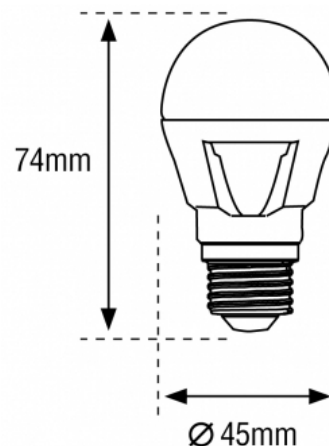

fiche éditée le 21/12/2024