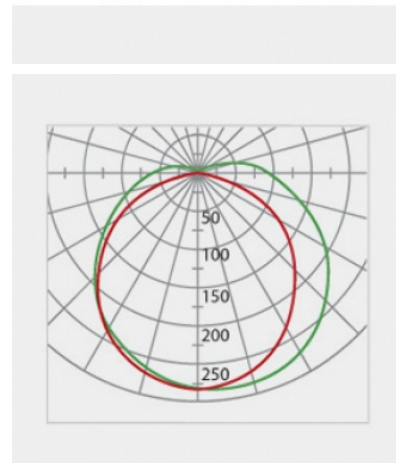

Données mécaniques / Option

PROTECTION IP	IP 66
PROTECTION IK	IK 08
DALI	En option

fiche éditée le 22/12/2024