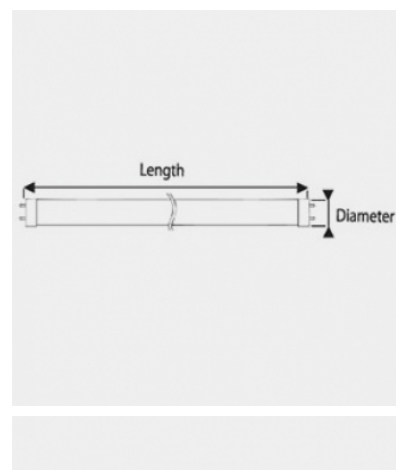

Données mécaniques / Option

PROTECTION IP	IP 66
PROTECTION IK	IK 08
DALI	En option

fiche éditée le 22/12/2024