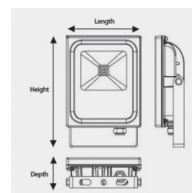

Données mécaniques / Option

PROTECTION IP	IP 65

fiche éditée le 21/12/2024