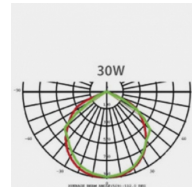

Données mécaniques / Option

PROTECTION IP	IP 65

fiche éditée le 21/12/2024