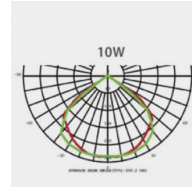

Données mécaniques / Option

PROTECTION IP	IP 65

fiche éditée le 21/12/2024