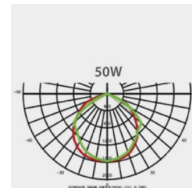

Données mécaniques / Option

PROTECTION IP	IP 65

fiche éditée le 21/12/2024