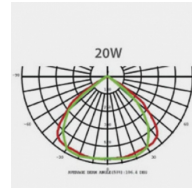

Données mécaniques / Option

PROTECTION IP	IP 65

fiche éditée le 21/12/2024