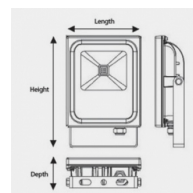

Données mécaniques / Option

PROTECTION IP	IP 65

fiche éditée le 21/12/2024