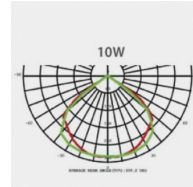

Données mécaniques / Option

PROTECTION IP	IP 65

fiche éditée le 21/12/2024