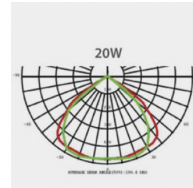

Données mécaniques / Option

PROTECTION IP	IP 65

fiche éditée le 21/12/2024