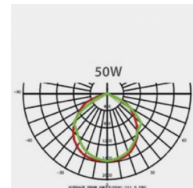

Données mécaniques / Option

PROTECTION IP	IP 65

fiche éditée le 21/12/2024