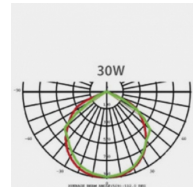

Données mécaniques / Option

PROTECTION IP	IP 65

fiche éditée le 21/12/2024