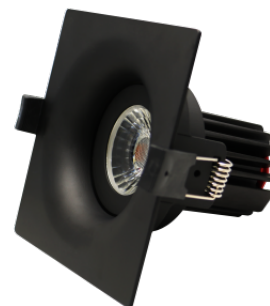

fiche éditée le 21/12/2024