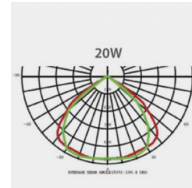

Données mécaniques / Option

PROTECTION IP	IP 65

fiche éditée le 11/03/2025