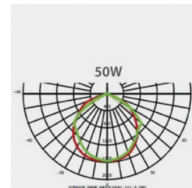

Données mécaniques / Option

PROTECTION IP	IP 65

fiche éditée le 11/03/2025