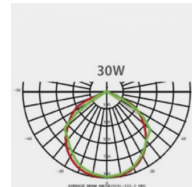

Données mécaniques / Option

PROTECTION IP	IP 65

fiche éditée le 11/03/2025