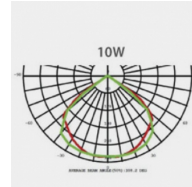

Données mécaniques / Option

PROTECTION IP	IP 65

fiche éditée le 11/03/2025