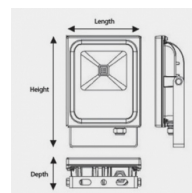

Données mécaniques / Option

PROTECTION IP	IP 65

fiche éditée le 11/03/2025