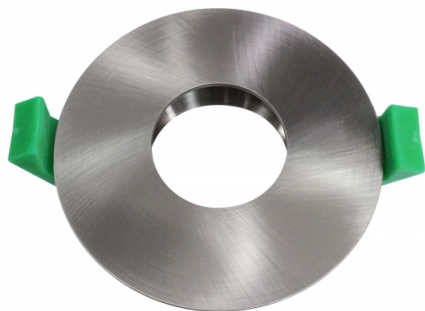

GALFIN

Réf. C10007-CH

COLLERETTE GALFIN JAMA 70MM-CHROME

COLLERETTES

Finition Chrome Brossé
Recessif
Ultra qualitatif
Fonte d'aluminium
Compatible module SAWU
Compatible Dichroïque 50mm

Données générales

ALLUMAGE INSTANTANÉ

OUI

Données électriques

POSSIBILITÉ DE VARIATION

NON

Données géométriques

HAUTEUR

32mm

DIAMÈTRE INTERNE

70-72mm

DIAMÈTRE EXTERNE

85mm

Données photométriques

Données mécaniques / Option

PROTECTION IP

IP 20

fiche éditée le 22/12/2024