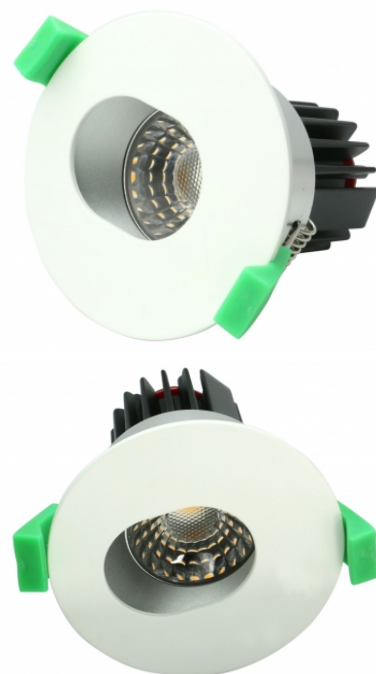

GALFIN

Réf. C10006

COLLERETTE GALFIN JAMA-O 70MM

COLLERETTES

Finition Blanc Pur
Recessif et Assymétrique
Ultra qualitatif
Fonte d'aluminium

Données générales

ALLUMAGE INSTANTANÉ

OUI

Données électriques

POSSIBILITÉ DE VARIATION

NON

Données géométriques

HAUTEUR

32mm

DIAMÈTRE INTERNE

70-72mm

DIAMÈTRE EXTERNE

85mm

Données photométriques

Données mécaniques / Option

PROTECTION IP

IP 20

fiche éditée le 22/12/2024