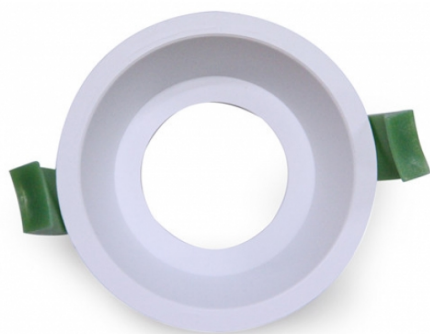

GALFIN

Réf. C10003

# COLLERETTE GALFIN SIMA 75MM

COLLERETTES

Finition Blanc Pur  
Recessif  
Ultra qualitatif  
Fonte d'aluminium  
Compatible module SAWU  
Compatible Dichroïque 50mm

## Données géométriques

HAUTEUR

44mm

DIAMÈTRE INTERNE

75-77mm

DIAMÈTRE EXTERNE

85mm