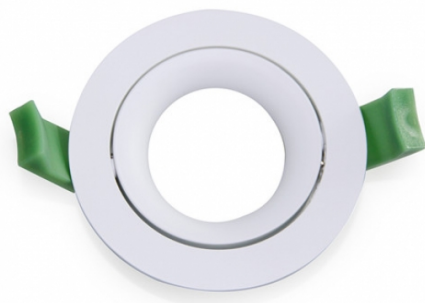

GALFIN

Réf. C10001

COLLERETTE GALFIN ZULO 70MM ADJUSTABLE 30°

COLLERETTES

Finition Blanc Pur
Ultra qualitatif
Fonte d'aluminium
Compatible module SAWU
Compatible Dichroïque 50mm

Données générales

ALLUMAGE INSTANTANÉ

OUI

Données électriques

POSSIBILITÉ DE VARIATION

NON

Données géométriques

HAUTEUR

23mm

DIAMÈTRE INTERNE

70-78mm

DIAMÈTRE EXTERNE

85mm

Données photométriques

Données mécaniques / Option

PROTECTION IP

IP 20

fiche éditée le 22/12/2024